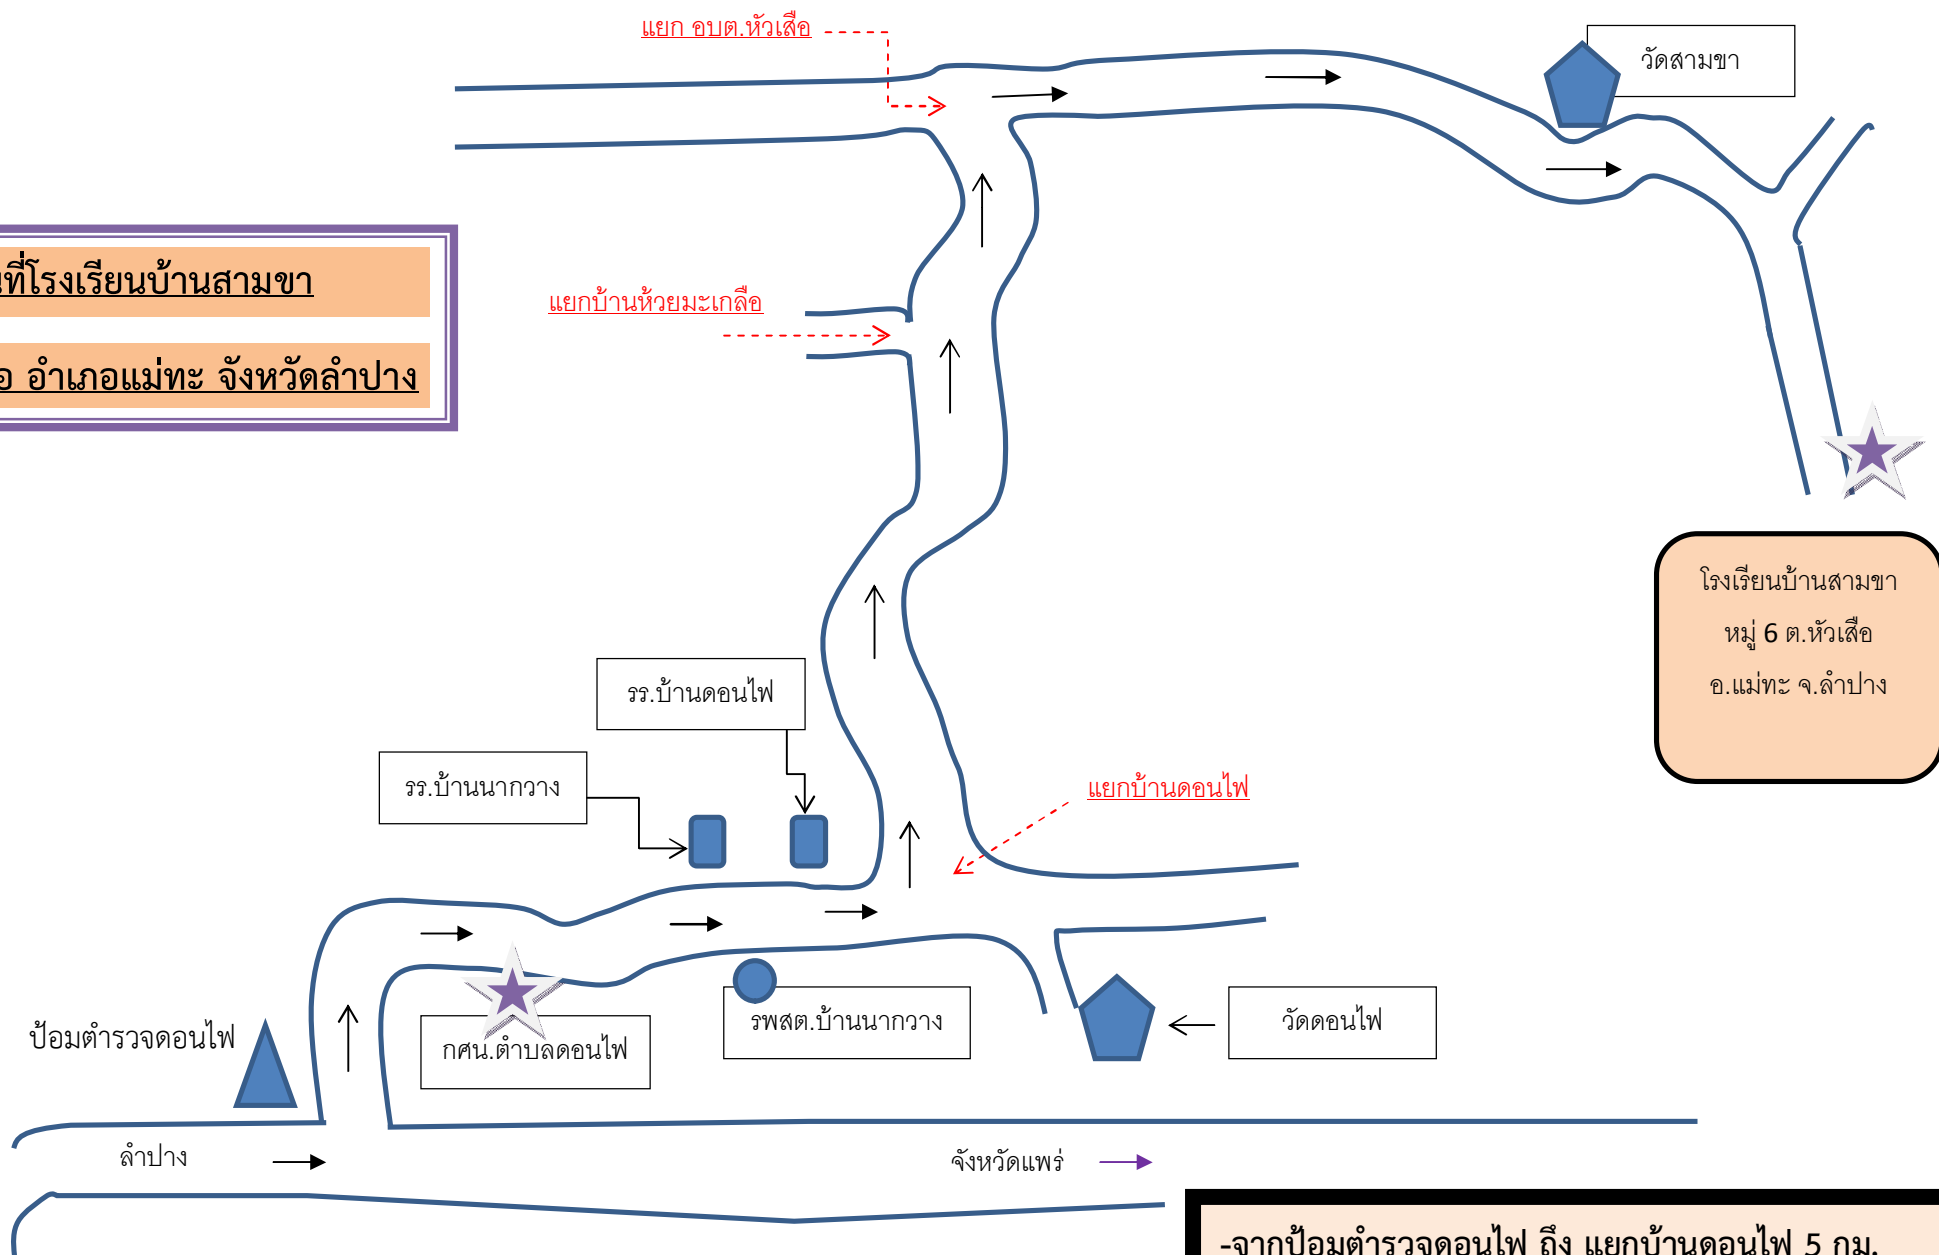

แผนที่โรงเรียนบ้านสามขา
ตำบลหัวเสือ อำเภอมะเข่ะ จังหวัดลำปาง

โรงเรียนบ้านสามขา
 หมู่ 6 ต.หัวเสือ
 อ.มะเษะ จ.ลำปาง

- จากป้อมตำรวจดอนไฟ ถึง แยกบ้านดอนไฟ 5 กม.
- จากแยกบ้านดอนไฟ ถึง แยกบ้านหัวมะเกลือ 3 กม.
- จากแยกบ้านหัวมะเกลือ ถึง แยก อบต.หัวเสือ 1 กม.
- จากแยก อบต.หัวเสือ ถึง รร.บ้านสามขา 2 กม.